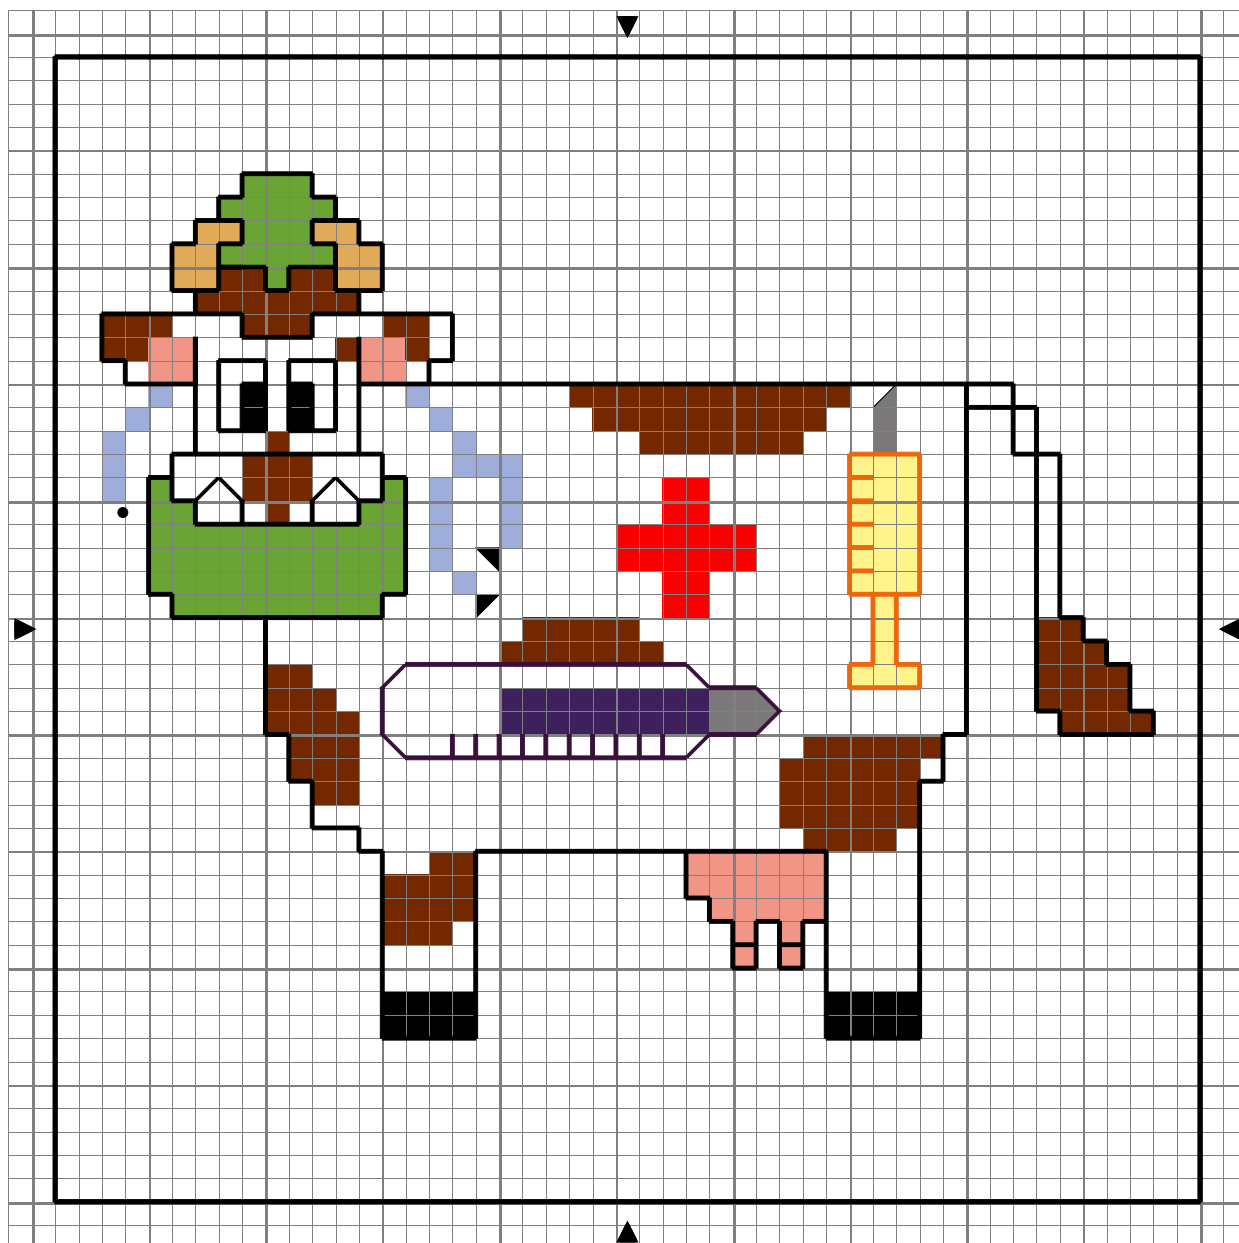

■	Noir	DMC 310	Anchor 403
⊗	Gris acier cl	318	
□	Rouge	666	46
ε	Cuisse-de-nymphe	353	
^	Or vieilli cl	676	
■	Acajou fc	400	
♡	Citron cl	445	
○	Chartreuse	703	
◀	Violine fc	333	
↘	Bleu de Delft	809	

Points arrière

—	Noir	310	403
.....	Mandarine fc	740	
.....	Violet tr fc	550	

Points de noeud

Noir	310	403
------	-----	-----

Dessiné par: Camille V.

Copyright <http://silepointcompte.free.fr/>

	Noir	DMC 310	Anchor 403
	Gris acier cl	318	
	Rouge	666	46
	Cuisse-de-nymphe	353	
	Or vieilli cl	676	
	Acajou fc	400	
	Citron cl	445	
	Chartreuse	703	
	Violine fc	333	
	Bleu de Delft	809	

Points arrière

	Noir	310	403
	Mandarine fc	740	
	Violet tr fc	550	

Points de noeud

	Noir	310	403
---	------	-----	-----

Dessiné par: Camille V.

Copyright <http://silepointcompte.free.fr/>